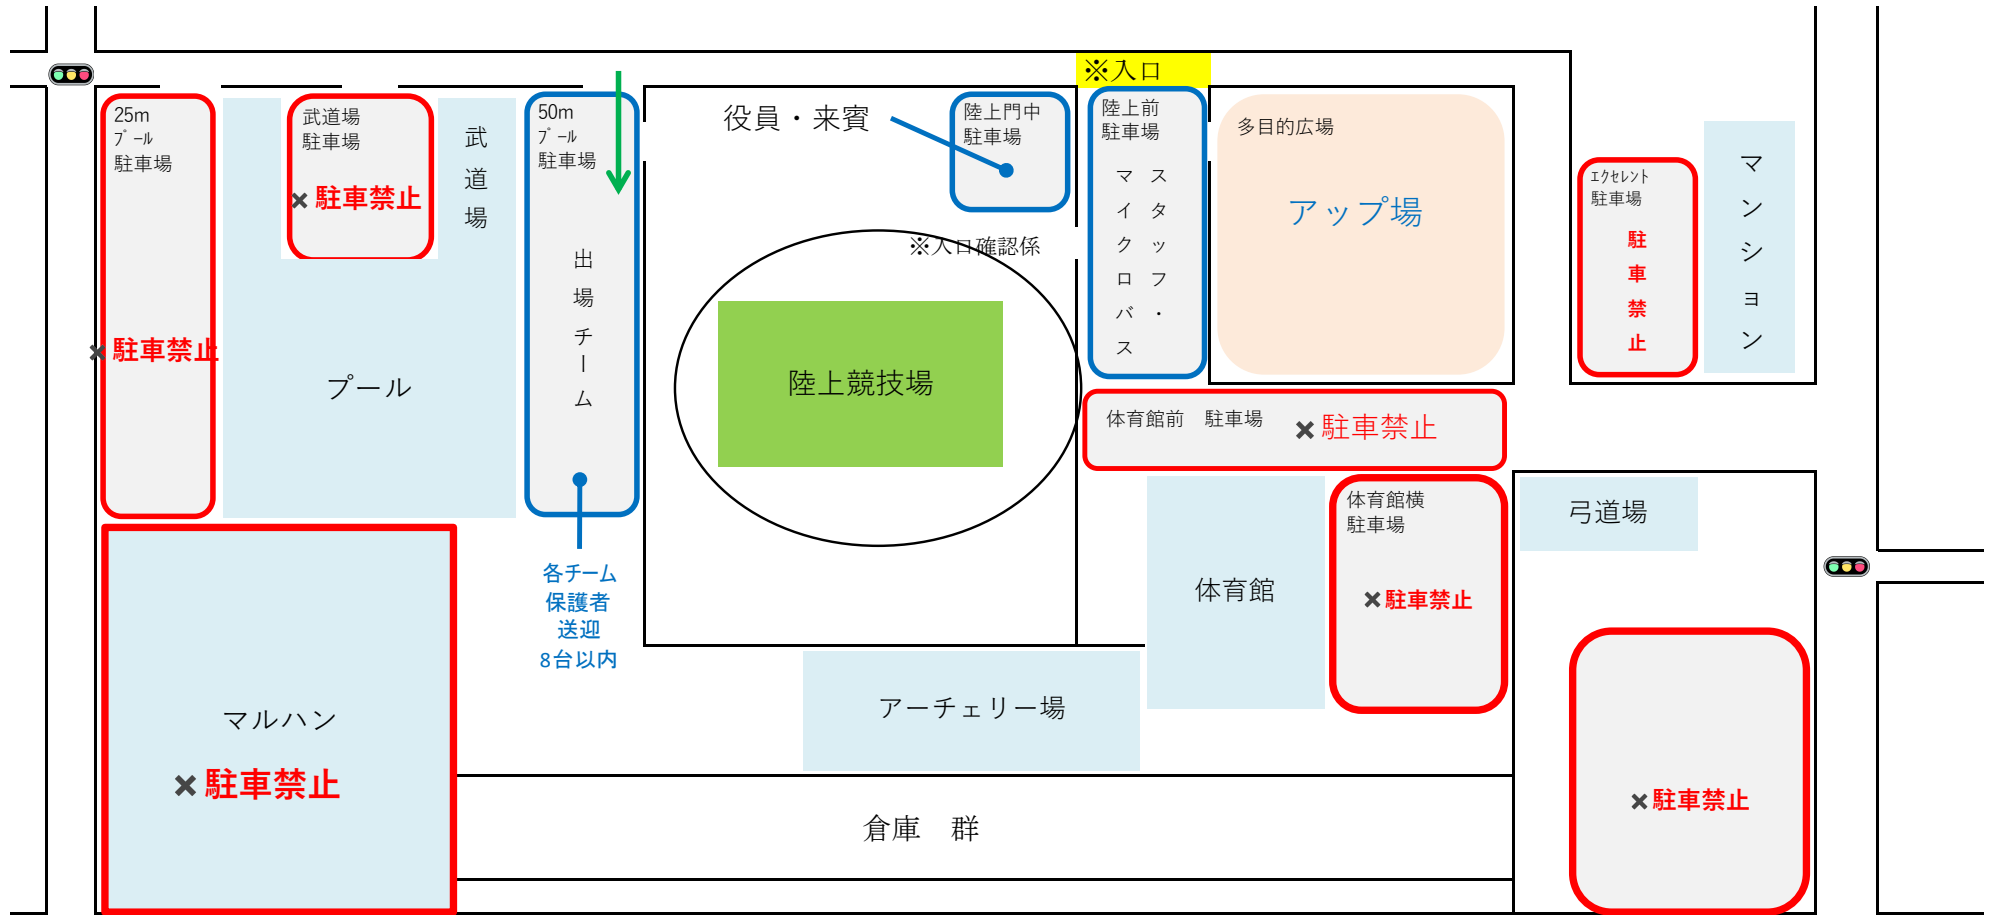

# 清水さくらカップ 清水総合運動場陸上競技場駐車場案内

😊 → 駐車場係

国道150号線

静清浄化センター