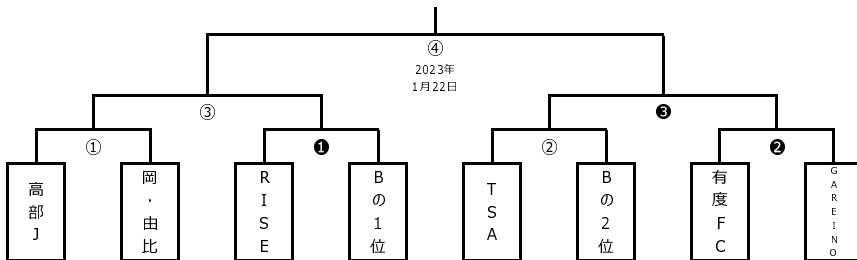

各リーグ順位決定方法

- ①勝ち点<勝3・分1・負0> ②得失点 ③総得点 ④当該同士の対戦成績
- ①~④の全項目において同一の場合は抽選とする。
- 各グループ上位2チームが決勝トーナメント進出 (令和5年1月14か15日)

2022清水銀行杯 (U-9) 決勝トーナメント

1月7日 (土)

運営 TSA

	旧東海1高A会場 (校舎側)	主審・予備審	副審	時間		旧東海1高B会場 (駐車場側)	主審・予備審	副審
①	高部J - 岡・由比	TSA	Bの2位	14:00	①	RISE - Bの1位	有度FC	GAREINO
②	TSA - Bの2位	高部J	岡・由比	14:30	②	有度FC - GAREINO	RISE	Bの1位
③	①の勝ち - ①の勝ち	①の負け	②の負け	15:15	③	②の勝ち - ②の勝ち	①の負け	②の負け