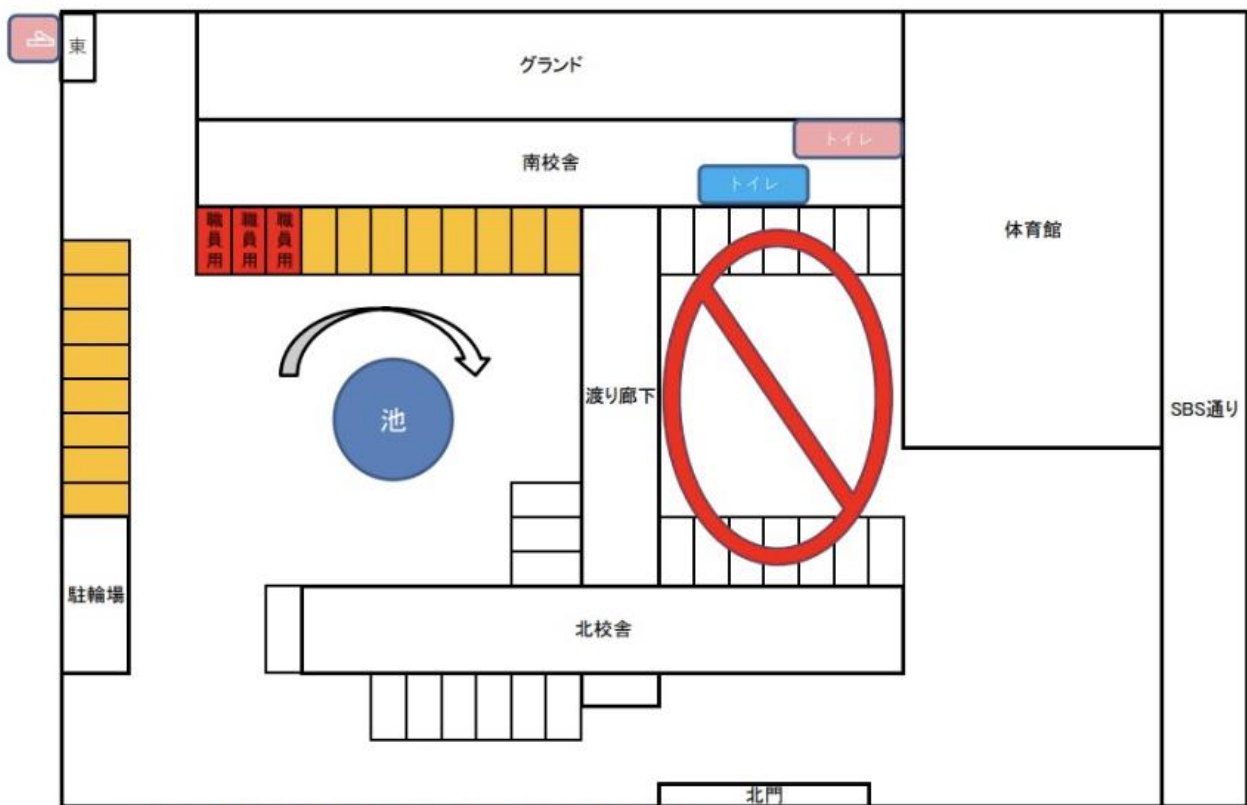

## 東豊田小学校 グランド使用时(練習試合)の駐車について

- \* オレンジ色の空きスペースに1チーム5台まで駐車をお願いします。
- \* 渡り廊下の先、体育館側の駐車場はグラウンド使用时駐車禁止です。
- \* 近隣の店舗への駐車はしないでください。(特にJA静岡市 東豊田支店は当団関係者以外駐車禁止です)
- \* 学校内は禁煙です。(東門外に喫煙スペースがあります)